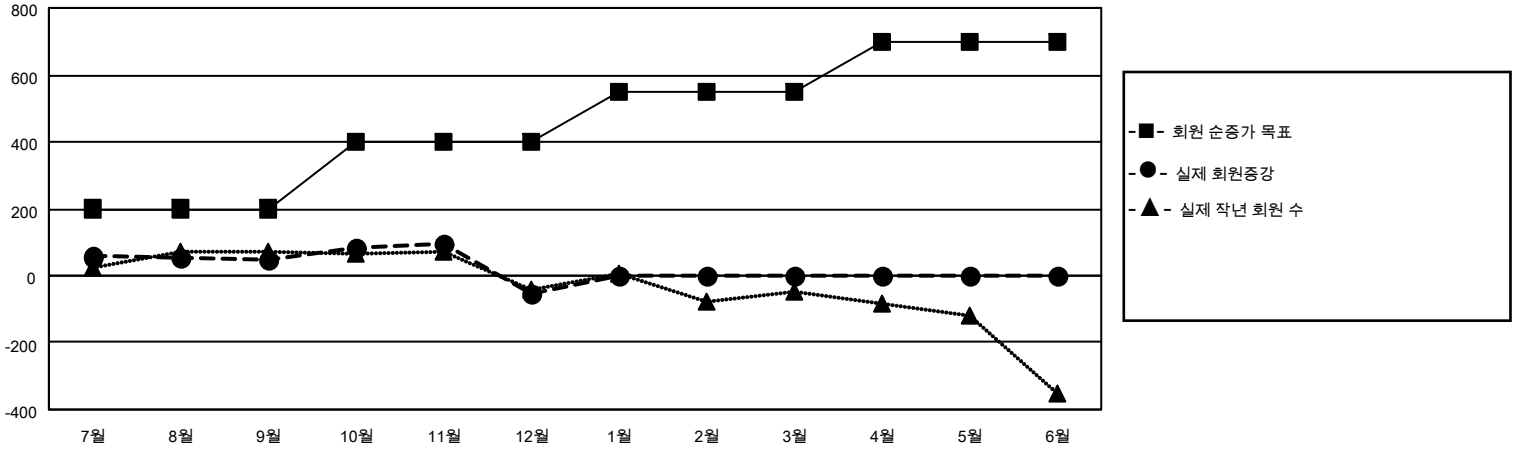

# MONTHLY MEMBERSHIP PROGRESS REPORT

장소 REPUBLIC OF KOREA

District 354 B

Results as of: 12/31/2021

클럽			
결과- 2021-2022			
사분기	신생클럽 목표	신생클럽	해산된 클럽
7월/8월/9월	40	0	0
10월/11월/12월	40	0	2
1월/2월/3월	20	0	0
4월/5월/6월	0	0	0

회원 1인당			
결과- 2021-2022			
사분기	회원 순증가 목표	실제 회원증강	실제 퇴회 회원 수(전출입 포함)
7월/8월/9월	200	185	129
10월/11월/12월	200	137	236
1월/2월/3월	150	0	0
4월/5월/6월	150	0	0

목표 및 누적 신생클럽 수

목표 및 누적 회원수

해산된 클럽: 2	1명 이상의 신입회원을 등록한 91 CLUBS OF 168	<b style="text-align: center;">성별 분포</b> 남성 4,443 (74.96%) 여성 1,484 (25.04%) NON BINARY 0 (0.00%) PREFER NOT TO ANSWER 0 (0.00%)										
<table border="1" style="width: 100%; border-collapse: collapse;"> <thead> <tr> <th colspan="2" style="text-align: left;">퇴회회원</th> </tr> </thead> <tbody> <tr> <td>작고</td> <td style="text-align: right;">8</td> </tr> <tr> <td>클럽해산</td> <td style="text-align: right;">30</td> </tr> <tr> <td>기타</td> <td style="text-align: right;">327</td> </tr> <tr> <td><b>합계</b></td> <td style="text-align: right;"><b>365</b></td> </tr> </tbody> </table>	퇴회회원		작고	8	클럽해산	30	기타	327	<b>합계</b>	<b>365</b>	<a href="#">누적 회원 데이터를 확인하시려면 여기에 클릭하십시오.</a>	가족 단위 회원 총수 846  회비 절반을 지불하는 가족회원 513
퇴회회원												
작고	8											
클럽해산	30											
기타	327											
<b>합계</b>	<b>365</b>											