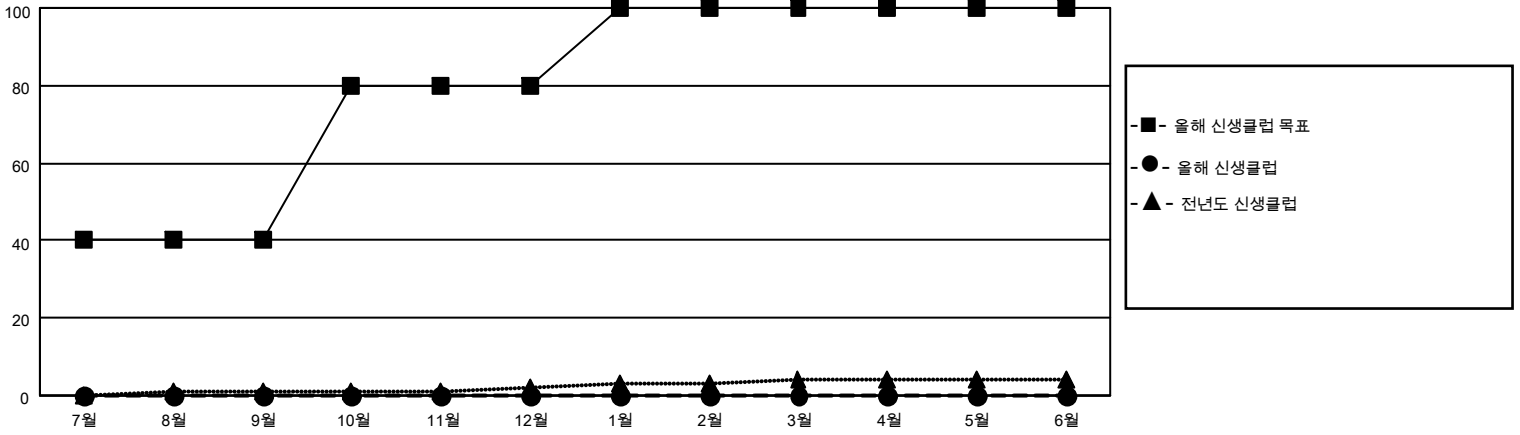

# MONTHLY MEMBERSHIP PROGRESS REPORT

장소 REPUBLIC OF KOREA

District 354 B

Results as of: 12/31/2021

클럽			
결과- 2021-2022			
사분기	신생클럽 목표	신생클럽	해산된 클럽
7월/8월/9월	40	0	0
10월/11월/12월	40	0	2
1월/2월/3월	20	0	0
4월/5월/6월	0	0	0

회원 1인당			
결과- 2021-2022			
사분기	회원 순증가 목표	실제 회원증강	실제 퇴회 회원 수(전출입 포함)
7월/8월/9월	200	185	129
10월/11월/12월	200	137	236
1월/2월/3월	150	0	0
4월/5월/6월	150	0	0

목표 및 누적 신생클럽 수

목표 및 누적 회원수

해산된 클럽: 2	1명 이상의 신입회원을 등록한 91 CLUBS OF 168	<b style="text-align: center;">성별 분포</b> 남성 4,443 (74.96%) 여성 1,484 (25.04%) NON BINARY 0 (0.00%) PREFER NOT TO ANSWER 0 (0.00%)										
<table border="1" style="width: 100%; border-collapse: collapse;"> <thead> <tr> <th colspan="2" style="text-align: left;">퇴회회원</th> </tr> </thead> <tbody> <tr> <td>작고</td> <td style="text-align: right;">8</td> </tr> <tr> <td>클럽해산</td> <td style="text-align: right;">30</td> </tr> <tr> <td>기타</td> <td style="text-align: right;">327</td> </tr> <tr> <td><b>합계</b></td> <td style="text-align: right;"><b>365</b></td> </tr> </tbody> </table>	퇴회회원		작고	8	클럽해산	30	기타	327	<b>합계</b>	<b>365</b>	<a href="#">누적 회원 데이터를 확인하시려면 여기에 클릭하십시오.</a>	가족 단위 회원 총수 846  회비 절반을 지불하는 가족회원 513
퇴회회원												
작고	8											
클럽해산	30											
기타	327											
<b>합계</b>	<b>365</b>											